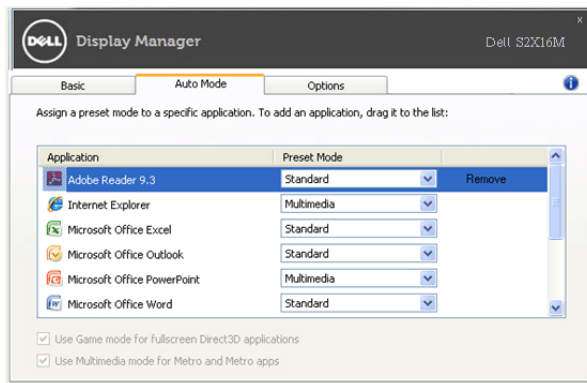

הקצאת מצבים קבועים מראש ליישומים

תוכל לשייך מצב מוגדר מראש ליישום מסוים מתוך הכרטיסייה מצב אוטומטי. כאשר המצב האוטומטי פעיל, היישום Dell Display Manager יחיל את המצב המוגדר מראש עם הפעלת היישום המשויך אליו. המצב המוגדר מראש ששויך ליישום מסוים יכול להיות זהה עבור כל אחד מהצגים המחוברים או מצב שונה בכל צג.

היישום Dell Display Manager מוגדר מראש לעבודה עם יישומים נפוצים. להוספת יישום חדש לרשימת ההקצאות, גרור את היישום משולחן העבודה, התפריט התחל של מערכת ההפעלה Windows או מכל מיקום אחר ושחרר אותו לתוך הרשימה הנוכחית.

הערה: ניתן להקצות מצב מוגדר מראש לקובצי אצווה והפעלה. לא ניתן לשייך אותו לקבצים שאינם קובצי הפעלה כגון קובצי ארכיון או קבצים ארוזים, ושייך כזה לא יעבוד.

לעקיפת ההתנהגות הזאת עבור כותרי משחק מסוימים, הוסף את הכותרים לרשימת ההקצאות ושייך אותם למצב מוגדר מראש אחר. יישומים שנמצאים ברשימת ההקצאות יקבלו קדימות על פני ההגדרה הכללית עבור Direct3D.